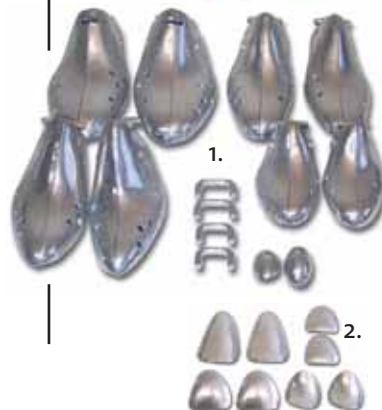

8 6025101010

9 6025101011

10 6025101012

6a 6b

13 6025101004

14 6025101005

7 8 9 10

33 6025101007

zusätzlich lieferbar
additionally available
bijkomend leverbaar
livrable en plus

4 6025101091

21 6025101092

22 6025101090

22 4 21

PROTOS
Satz Auflagen und Leisten
Set of lasts and bunion pieces
Set leestvormen en toebehoren
Jeu de formes et correcteurs

1. **PROTOS MINI**
6025110001

1. + 2. **PROTOS SUPER**
1. + 2. **PROTOS ST/SUPER**
6025110002

LEISTEN - LASTS - LEESTVORMEN - FORMES DE CORDONNERIE

1. PIRO
Stiefelweiter
Boot expander
Laarsstretcher
Appareil de forcer
[6025150000](#)