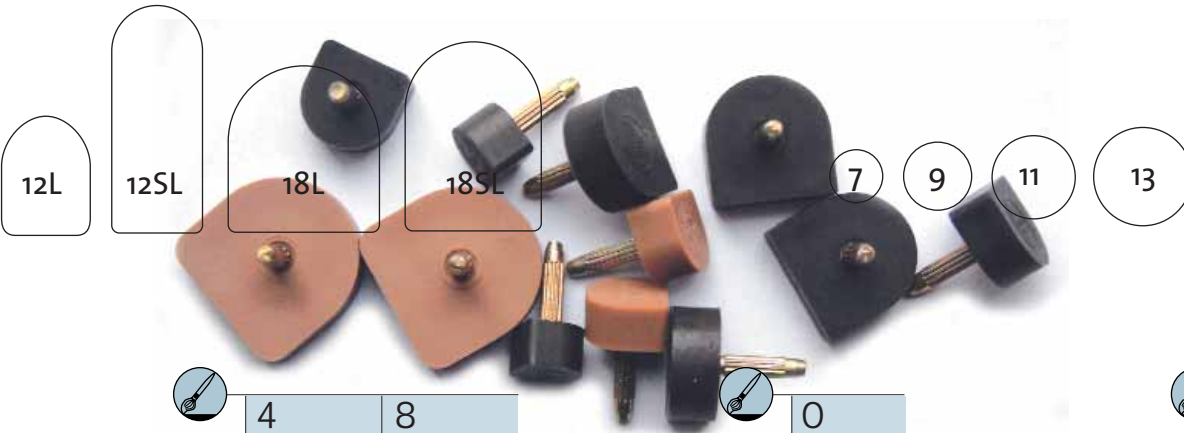

1217

7 mm 

	0	1	4
	schwarz black zwart noir	braun brown bruin brun	beige beige beige beige
			
01	•	•	•
02	•	•	•
03	•	•	•
04	•	•	•
05	•	•	

supertap 1202.

50 p.

ABSÄTZE - HEELS - HAKKEN - TALONS

18x34 mm
 1202234 schwarz/black/zwart/noir
 1202634 beige
 10 p.

	4 beige beige beige beige	8 weiß white wit blanc
09	•	•
11	•	•
13	•	•
15	•	•
17	•	
20	•	
18L	1202518L	
18SL	1202618SL	

	0 schwarz black zwart noir
08-18	•
20	•
12L	1202112L
12SL	1202212SL
18L	1202118L
18SL	1202218SL