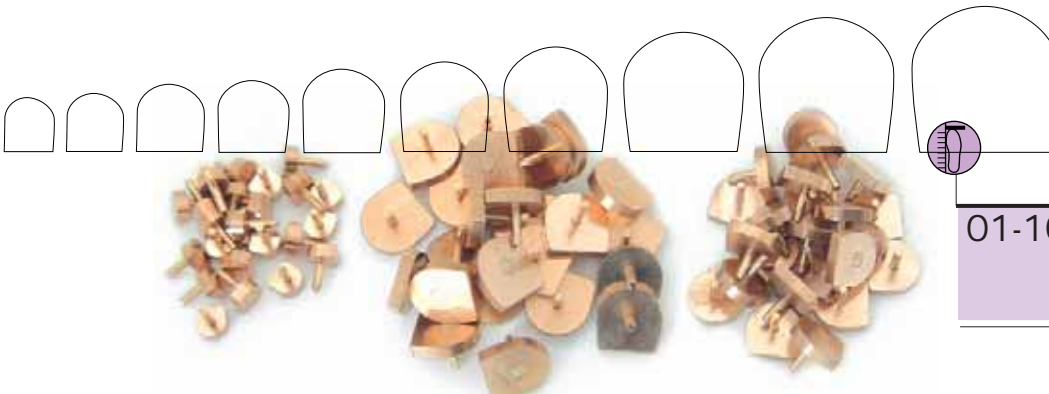

	4 beige beige beige beige	8 weiß white wit blanc
09	•	•
11	•	•
13	•	•
15	•	•
17	•	
20	•	
18L	1202518L	
18SL	1202618SL	

	0 schwarz black zwart noir
08-18	•
20	•
12L	1202112L
12SL	1202212SL
18L	1202118L
18SL	1202218SL

	R0 schwarz black zwart noir
07	∅ 7 mm •
09	∅ 9 mm •
11	∅ 11 mm •
13	∅ 13 mm •

Dose/box/doors/boite, 235 p.
 Art. Nr. 1202000

messaging 1204.

12 p.

ABSÄTZE - HEELS - HAKKEN - TALONS

	09 gold gold goud or
01-10	nr.1 bis 10 untill tot en met jusqu'a •

STIFFLECKE DOWEL LIFTS STIFTHAKKEN BONBOUTS A TIGE

1.

1. Schwermetallhülsen EXTRA
Heavy metal dowels
Stalen buisjes
Goupilles métalliques
Ø 2,8 x 50 mm - 100 ex.
4410

2.

2. Metall-spannhülsen EXTRA
Flexible metal tubes
Metalen spanhuls
Chevilles en métal souple
Ø 2,8 mm - 100 ex.
4420

GESTANZTE ABSÄTZE UND STREIFEN CUTTED HEELS AND STRIPES GESTANSTE HAKKEN EN STROKEN TALONS ET BANDES DÉCOUPÉES

VKL 115.   

 - kg

ABSÄTZE - HEELS - HAKKEN - TALONS

										
		0	1	0	1	0	1	4		
		VKL glatt smooth glad lisse + Gummi rubber caoutchouc	4,5 mm 1,2 mm	VKL glatt smooth glad lisse + Leder leather leder cuir	4,5 mm 1,2 mm	VKL Diamant diamant diamant diamant + Gummi rubber caoutchouc	4,5 mm 1,2 mm			
										
		schwarz black zwart noir	braun brown bruin brun	schwarz black zwart noir	braun brown bruin brun	schwarz black zwart noir	braun brown bruin brun	beige beige beige beige		
505	▶ 513	•	•	•	•	•	•	•		
008	▶ 025	•	•	•	•	•	•	•		
024D	▶ 050D	•	•	•	•	•	•	•		