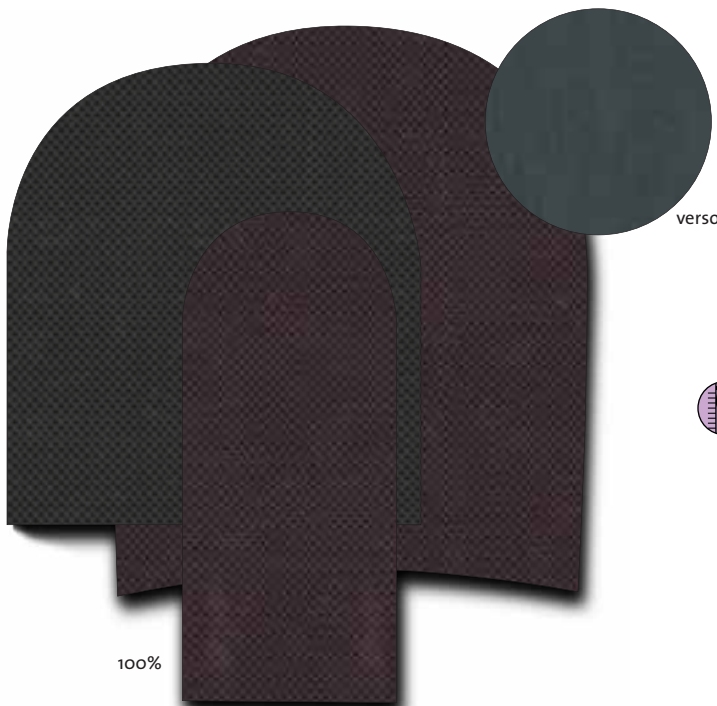

bi-dur 1013.

ABSÄTZE - HEELS - HAKKEN - TALONS

	2	3
	per KG by kg per kg par kg	per 50 Paar by 50 pair per 50 paar par 50 pairs
	6	
	6,0 mm	
	0	1
	schwarz black zwart noir	braun brown bruin brun
	505 ▶ 513	• •
	14 ▶ 25	• •
	24D ▶ 50D	• •