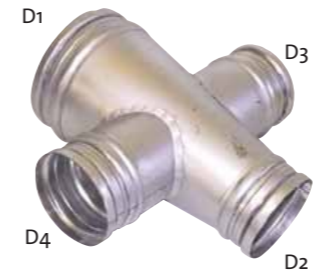

Kreuzstück 90°
four-way cross piece
kruisstuk
pièce en croix

D1	D2/D3/D4	
Ø 150 mm	> Ø 100 mm	6016151010