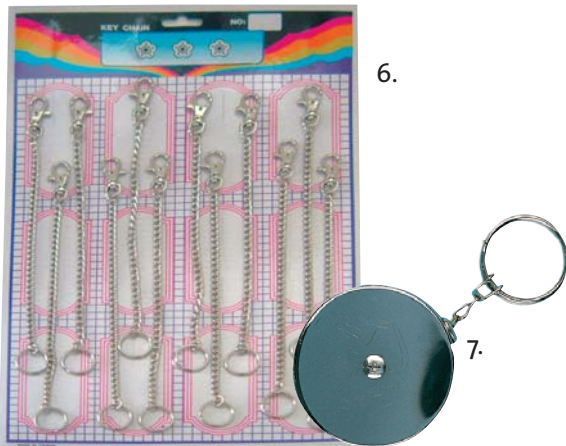

## SCHLÜSSELZUBEHÖR - KEY ACCESSORIES - SLEUTELTOEBEHOREN - ACCESSOIRES DE CLEFS

5a.

5b.

5. Schlüsselanhänger *Push*  
Key chain *Push*  
Sleutelhanger *Push*  
Porte-clés *Push*

- a. Nickel/nickel/nikkel/nickelé - 39 x 15 - 12ex. 91018  
b. Kupfer/brass/koper/laiton - 39 x 15 - 12ex. 91019

6.

7.

6. Schlüsselkette 20 cm  
Key chain 20 cm  
Sleutelketting 20 cm  
Porte clé, chaîne métallique 20 cm

Nickel/nickel/nikkel/nickelé - 12ex. 91024

7. Schlüsselanhänger *clip* + Kette 45 cm  
Key-chain *clip* + chain 45 cm  
Sleutelhanger *clip* + ketting 45 cm  
Porte-clés *clip* + chain 45 cm