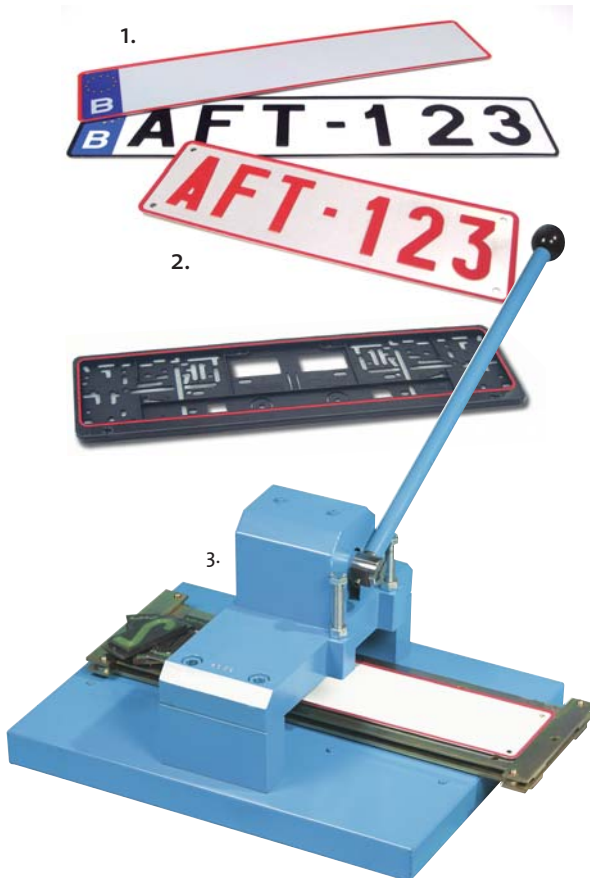

1. Schlüsselmaschinen 102X
Key duplicating machines 102X
Sleutelmachines 102X
Machines à clefs 102X 95000102

2. Schlüsselmaschinen JMA
Für den vollständigen Programm siehe:
Key duplicating machines JMA
For the complete program look at:
Sleutelmachines JMA
voor het volledige programma, consulteer:
Machines à clefs JMA
Pour le programme détaillé veuillez consulter :

www.jma.es

10.06

**KENNZEICHEN
CAR REGISTRATION PLATES
AUTO NUMMERPLATEN
PLAQUES D'IMMATRICULATION**

KENNZEICHEN - REGISTRATION PLATES - NUMMERPLATEN - PLAQUES D'IMMATR.

1. Kennzeichen Belgien, spezial
Car registration plates Belgium, specials
Nummerplaten België, speciaal
Plaques d'immatriculation Belgique, spéciales

Reflecto 90100
Transit 90103
Euro-Reflecto 90110
Euro schwarz/black/zwart/noir 90112

2. Rahmen für Kennzeichen
Frame for car registration plates
Frame voor nummerplaten
Cadre pour plaques d'immatriculation