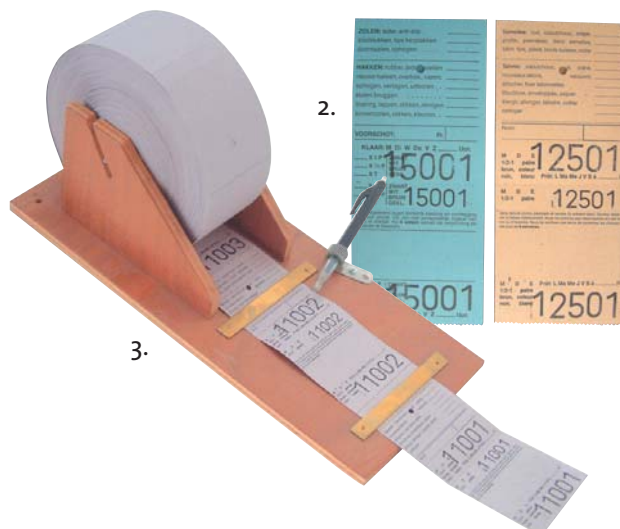

8002

2. Reparaturetikett, Rolle 500St.

Repair label, rol 500p.
Etiket reparatie, rol 500st.
Étiquette réparation, rouleau 500p.

Niederländisch/Dutch/Nederlands/Néerlandais

8220

Französisch/French/Frans/Français

8221

3. Halter für Etiketten, Holz

Holder for labels, wood
Houder voor etiketten, hout
Porte-étiquettes, bois

8225

AFT®

Advanced Foot Technology