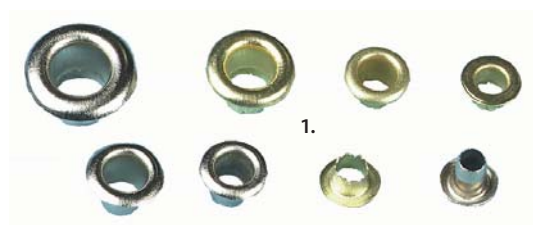

EISENWARE FÜR SHUHE SMALL METAL HARDWARE FOR SHOES METAALWAREN VOOR SCHOEISEL QUINCAILLERIE

ÖSEN+HAKEN - EYELETS+HOOKS - RINGEN+HAKEN - OEILLETS+CROCHETS

1. Ösen
  Eyelets
  Ringen
  Oeillets

500

	VN	CU	R9005
3 mm	<u>4231008</u>		
3 mm	<u>4231038</u>	<u>4231039</u>	<u>4231030</u>
5 mm	<u>4231058</u>	<u>4231059</u>	
6 mm	<u>4231068</u>	<u>4231069</u>