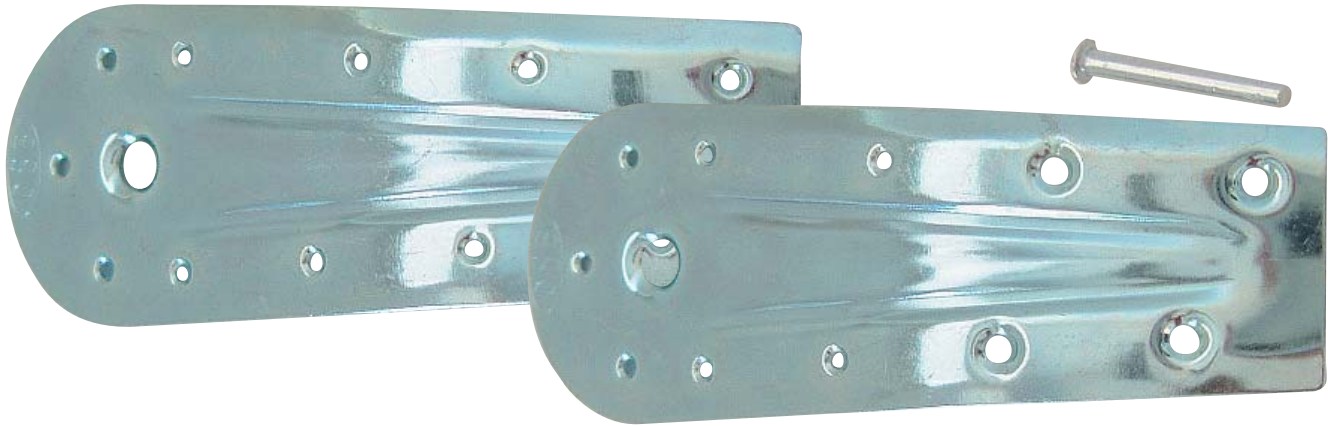

4407067

mod. 69 kurz/short/kort/courte - 10,5cm

4407069K

Schwermetallhülsen
Heavy metal dowels
Stalen buisjes
Goupilles métalliques

Ø 2,8 x 50 mm - 100 ex.

4410

Metall-Spannhülsen
flexible metal tubes
Metalen spanhuls
Chevilles en métal souple

Ø 2,8 mm - 100 ex.

4420

Rivetten für Cambrotals
Rivets for cambrotal
Rivetten voor cambrotal
Rivets pour cambrotal

Alu. - Ø 3 mm x 25 mm. - 100 ex.

4210258

**CAMBROTALS, STIFTE, USW.
CAMBROTALS, NAILS, ETC.
CAMBROTALS, SPIJKERS, ED.
CAMBROTALS, CLOUS, ETC.**