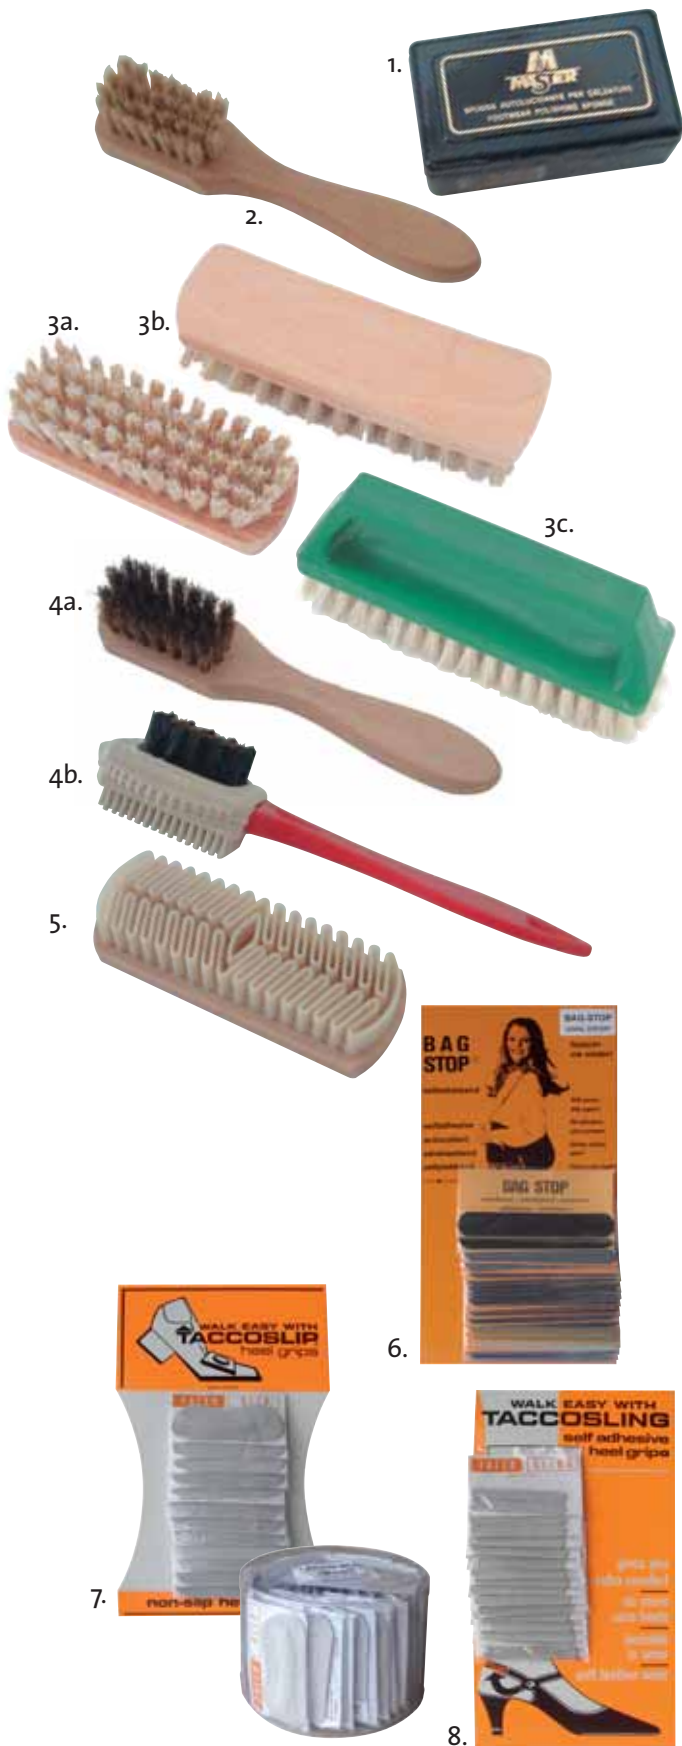

1. Glanzschwamm *Master*
  Shoe polishing sponge *Master*
  Zelfglansspons *Master*
  Eponge lustrante *Master*
  5340100 Leder/leather/leder/cuir
2. Einreibbürste/Cream brush/Insmeerborstel/Brosse à enduire
  5370100 Holz/wood/hout/bois
3. Glanzbürste/Polishing brush/Opblinkborstel/Brosse à polir
  - a. 5370210 10 x 4 cm. Holz/wood/hout/bois
  - b. 5370214 14 x 5 cm. Holz/wood/hout/bois
  - c. 5370250 15 x 4,5 cm. Plastik mit Griff/plastic with grip/
    plastic met greep/plastique avec manche
4. Wildlederbürste/Suede brush/Suede borstel/Brosse à daim
  - a. 5370401 Kupfer/brass/koper/cuivre
  - b. 5370402 Gummi+Kupfer/rubber+brass/rubber+koper/Caoutch.+cuivre
5. Crepebürste/Crepe brush/Crepeborstel/Brosse crêpe
  5370512 12 x 4 cm.
6. **BAGSTOP**
  Gleitschutz für Schultertasche
  Self adhesive antislip for shoulder bag
  Zelfklevende antislip voor schoudertas
  Anti-dérapant autocollant pour sac à bandoulière
  51700
  Karte 40 st. schwarz/Display 40 pieces black/
  Kaat 40 stuks zwart/Carte 40 pièces noir
  51701
  Karte 40 st. d.braun/Display 40 pieces dark brown/
  Kaat 40 stuks donkerbruin/Carte 40 pièces brun foncé
  51709
  Karte 40 st. Farbe sortiert/Display 40 pieces assorted colours/
  Kaat 40 stuks kleurassortiment/Carte 40 pièces coloris assortis
7. **TACCOSLIP**
  Selbstklebender Fersen-Griff für geschlossene Schuhe
  Self adhesive heel grip for closed shoes
  Zelfklevende hielgrip voor gesloten schoen
  Grip talon autocollant pour escarpin
  51710 Karte 25 P./Display 25 pairs/Kaat 25 paar/Carte 25 paires
  51711 Dose 50 P./box 50 pairs/doos 50 paar/boîte 50 paires
8. **TACCOSLING**
  Selbstklebender Fersen-Griff für offene Schuhe
  Self adhesive heel grip for open shoes
  Zelfklevende hielgrip voor open schoen
  Grip talon autocollant pour chaussures semi-ouvertes
  51720 Karte 30 P./Display 30 pairs/Kaat 30 paar/Carte 30 paires