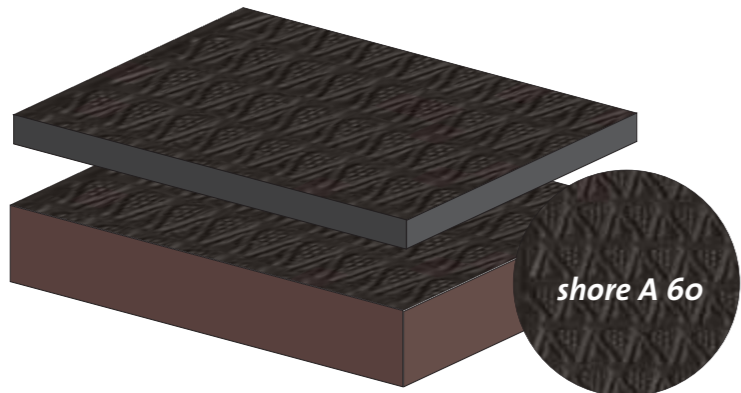

MIKRO ZELLULARGUMMI  
MICRO CELLULAR RUBBER  
MICRO CELLULAIRE RUBBER  
CAOUTCHOUC MICRO CELLULAIRE

Reiner expandierter Gummi, Gleitschutz, guter abriebwert DIN 180-220, Dichte 0,50 Gr/cm<sup>3</sup>  
Pure expanded rubber, antiskid, good abrasion resistance DIN 180-220, density 0,50 gr/cm<sup>3</sup>  
Zuiver geëxpandeerde rubber, antislip, goede slijtweerstand DIN 180-220, dichtheid 0,50 g/cm<sup>3</sup>  
Caoutchouc pur expansé, antidérapant, bonne résistance à l'abrasion DIN 180-220, densité 0,50 gr/cm<sup>3</sup>

**ZEPHIR TRIANGLE 1323.**

shore A 60 PLATTEN - SHEETS - PLATEN - PLAQUES

91 x 75 cm

		181	146
		schwarz black zwart noir	dunkelbraun dark brown donkerbruin brun foncé
04	4 mm	•	•
06	6 mm	•	•
08	8 mm	•	•
10	10 mm	•	•

**ZEPHIR SHELL 1322.**

shore A 60 PLATTEN - SHEETS - PLATEN - PLAQUES

91 x 75 cm

		181	146	109
		schwarz black zwart noir	dunkelbraun dark brown donkerbruin brun foncé	weiß white wit blanc
04	4 mm	•	•	•
06	6 mm	•	•	•
08	8 mm	•	•	•
10	10 mm	•	•	•

**SUPRALITE 1325.**

shore A 50 PLATTEN - SHEETS - PLATEN - PLAQUES

110 x 75 cm

		105	109	135	146	181	187	189
		in 7 Farben in 7 colours in 7 kleuren en 7 couleurs						
04	4 mm				•			
06	6 mm				•			
08	8 mm				•			
10	10 mm				•			