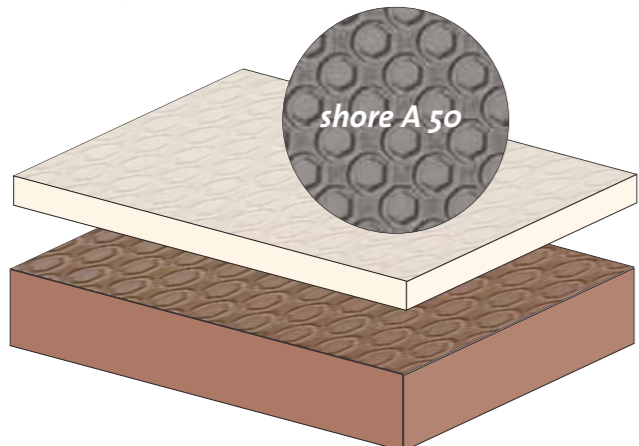

**ZEPHIR TRIANGLE 1323.**

shore A 60 PLATTEN - SHEETS - PLATEN - PLAQUES

91 x 75 cm

		181	146
		schwarz black zwart noir	dunkelbraun dark brown donkerbruin brun foncé
04	4 mm	•	•
06	6 mm	•	•
08	8 mm	•	•
10	10 mm	•	•

**ZEPHIR SHELL 1322.**

shore A 60 PLATTEN - SHEETS - PLATEN - PLAQUES

91 x 75 cm

		181	146	109
		schwarz black zwart noir	dunkelbraun dark brown donkerbruin brun foncé	weiß white wit blanc
04	4 mm	•	•	•
06	6 mm	•	•	•
08	8 mm	•	•	•
10	10 mm	•	•	•

**SUPRALITE 1325.**

shore A 50 PLATTEN - SHEETS - PLATEN - PLAQUES

110 x 75 cm

		105	109	135	146	181	187	189
		in 7 Farben in 7 colours in 7 kleuren en 7 couleurs						
04	4 mm				•			
06	6 mm				•			
08	8 mm				•			
10	10 mm				•			

**NOPAIR-BT 7103.**

shore A 45 PLATTEN - SHEETS - PLATEN - PLAQUES

110 x 75 cm

Sehr leichtes Sohlenmaterial, EVA-Noppenprofil, guter abriebwert DIN 135, Dichte 0,46 g/cm<sup>3</sup>  
Very light sole sheet, EVA dot profile, gut abrasion resistance DIN 135, density 0,46 g/cm<sup>3</sup>  
Zeer licht loopzolenmateriaal, EVA noppenprofiel, goede slijtweerstand DIN 135, dichtheid 0,46 g/cm<sup>3</sup>  
Plaque à semelles extralégère, EVA profile énoqué, bonne résistance DIN 135, densité 0,46 gr/cm<sup>3</sup>