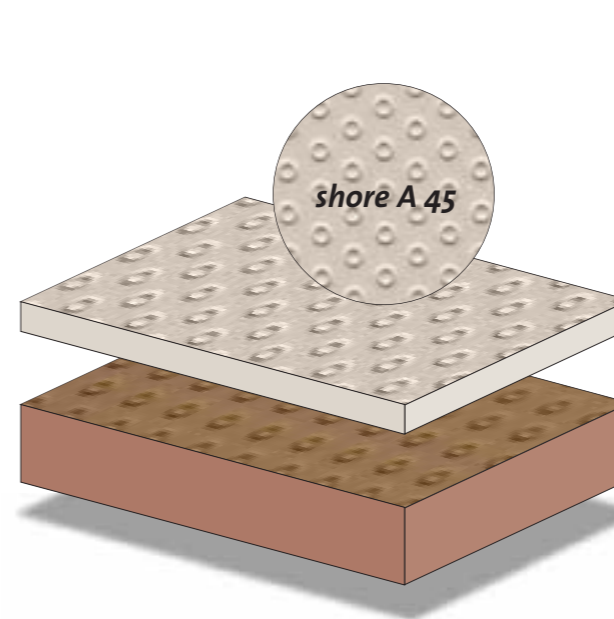

**ZEPHIR SHELL 1322.**

shore A 60 PLATTEN - SHEETS - PLATEN - PLAQUES

91 x 75 cm

		181	146	109
		schwarz black zwart noir	dunkelbraun dark brown donkerbruin brun foncé	weiß white wit blanc
04	4 mm	•	•	•
06	6 mm	•	•	•
08	8 mm	•	•	•
10	10 mm	•	•	•

**SUPRALITE 1325.**

shore A 50 PLATTEN - SHEETS - PLATEN - PLAQUES

110 x 75 cm

		105	109	135	146	181	187	189
		in 7 Farben in 7 colours in 7 kleuren en 7 couleurs						
04	4 mm				•			
06	6 mm				•			
08	8 mm				•			
10	10 mm				•			

**NOPAIR-BT 7103.**

shore A 45 PLATTEN - SHEETS - PLATEN - PLAQUES

110 x 75 cm

Sehr leichtes Sohlenmaterial, EVA-Noppenprofil, guter abriebwert DIN 135, Dichte 0,46 g/cm<sup>3</sup>  
Very light sole sheet, EVA dot profile, gut abrasion resistance DIN 135, density 0,46 g/cm<sup>3</sup>  
Zeer licht loopzolenmateriaal, EVA noppenprofiel, goede slijtweerstand DIN 135, dichtheid 0,46 g/cm<sup>3</sup>  
Plaque à semelles extralégère, EVA profile énoqué, bonne résistance DIN 135, densité 0,46 gr/cm<sup>3</sup>