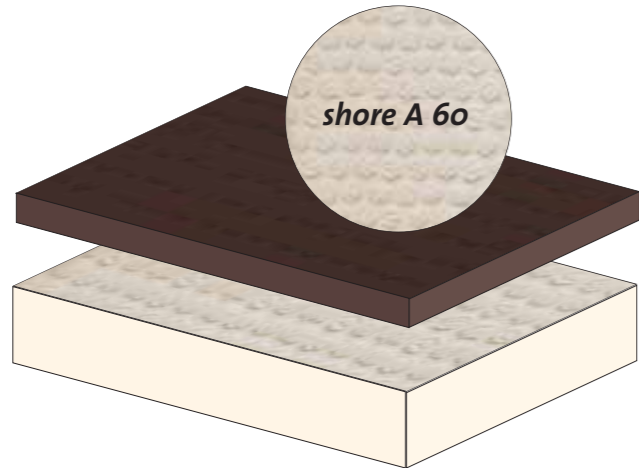

MIKRO ZELLULARGUMMI  
MICRO CELLULAR RUBBER  
MICRO CELLULAIRE RUBBER  
CAOUTCHOUC MICRO CELLULAIRE

Reiner expandierter Gummi, Gleitschutz, guter abriebwert DIN 180-220, Dichte 0,50 Gr/cm<sup>3</sup>  
Pure expanded rubber, antiskid, good abrasion resistance DIN 180-220, density 0,50 gr/cm<sup>3</sup>  
Zuiver geëxpandeerde rubber, antislip, goede slijtweerstand DIN 180-220, dichtheid 0,50 g/cm<sup>3</sup>  
Caoutchouc pur expansé, antidérapant, bonne résistance à l'abrasion DIN 180-220, densité 0,50 gr/cm<sup>3</sup>

**ZEPHIR TRIANGLE 1323.**

shore A 60 PLATTEN - SHEETS - PLATEN - PLAQUES

91 x 75 cm

		181	146
		schwarz black zwart noir	dunkelbraun dark brown donkerbruin brun foncé
04	4 mm	•	•
06	6 mm	•	•
08	8 mm	•	•
10	10 mm	•	•

**ZEPHIR SHELL 1322.**

shore A 60 PLATTEN - SHEETS - PLATEN - PLAQUES

91 x 75 cm

		181	146	109
		schwarz black zwart noir	dunkelbraun dark brown donkerbruin brun foncé	weiß white wit blanc
04	4 mm	•	•	•
06	6 mm	•	•	•
08	8 mm	•	•	•
10	10 mm	•	•	•

**SUPRALITE 1325.**

shore A 50 PLATTEN - SHEETS - PLATEN - PLAQUES

110 x 75 cm

		105	109	135	146	181	187	189
		in 7 Farben in 7 colours in 7 kleuren en 7 couleurs						
04	4 mm				•			
06	6 mm				•			
08	8 mm				•			
10	10 mm				•			