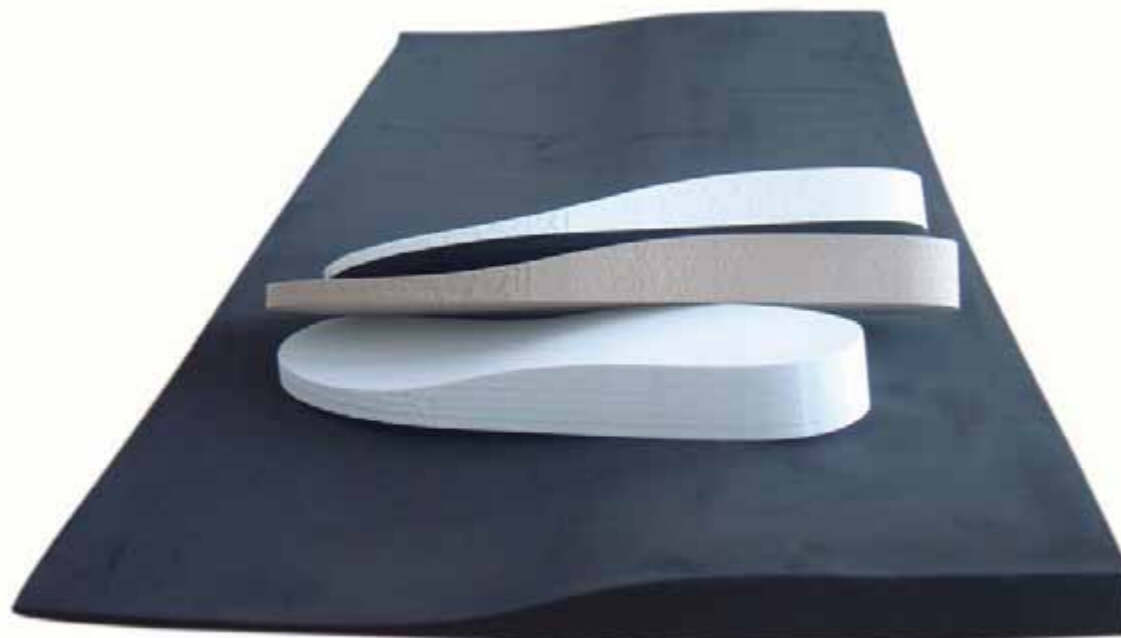

EVASTAT - ANTISTATIC

VORTEILE:

Besonderes geeignet für das CAD-CAM Fräsen von Einlagen auf grund seiner antistatischen Eigenschaft -
Eingeschränkte Staubentwicklung während der Verarbeitung -
Staubpartikel laden sich nicht statisch auf (erhöht die Absaugkapazität) -
Evastat Hard hat ein äußerst geringes spezifisches Gewicht -
deshalb eignet es sich hervorragend als Zwischenmaterial -

ADVANTAGES:

Especially suitable for the CAD-CAM milling of orthopaedic foot supports due to its antistatic characteristics -
Very limited dust development during processing -
No static loading of dust particles (increases the suction capacity) -
Evastat Hard is extremely light with a low specific gravity, which makes it ideal as inner material -

VOORDELEN:

Uitermate geschikt voor het CAD-CAM freezen van steunzolen vanwege antistatische eigenschappen -
Zeer beperkte stofontwikkeling bij verwerking -
Stofdeeltjes laden zich niet statisch op (verhoogt de afzuigcapaciteit) -
Evastat Hard is uiterst licht van soortelijk gewicht aldus ideaal als tussenbouw materiaal -

LES AVANTAGES:

Hautement qualifié pour fraiser les semelles CAD-CAM à cause des caractéristiques antistatiques -
Production de poussière très limitée pendant le traitement -
Grain de poussière ne se charge pas statiquement (surelève la capacité d'aspiration) -
Evastat Hard est extrêmement léger de poids spécifique, idéal comme plaque intercalaire -