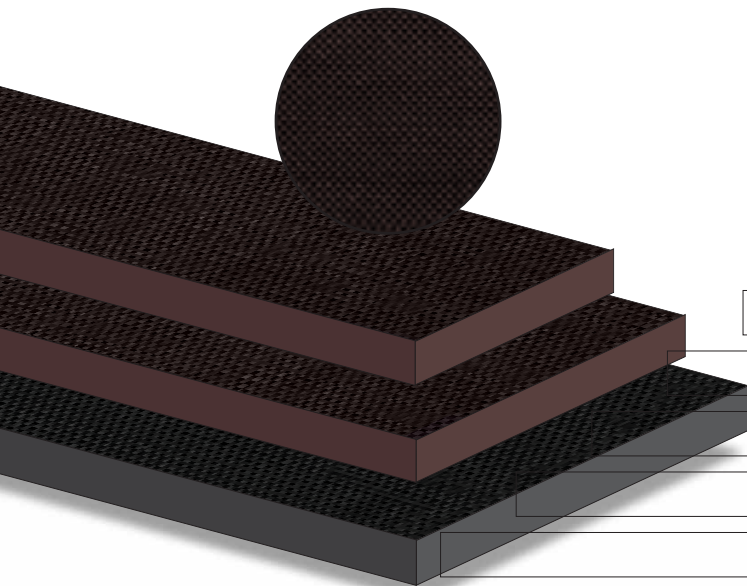

crown 1354.

STREIFEN - STRIPES - STROKEN - BANDES DÉCOUPÉES

L= 50 cm

	6	8	9
	6 mm	8 mm	10 mm

	0	1	4	1	1
	schwarz black zwart noir	braun brown bruin brun	beige beige beige beige	braun brown bruin brun	braun brown bruin brun

30	30 mm	•	•	•	•	•
40	40 mm	•	•	•	•	•
50	50 mm	•	•	•	•	•
60	60 mm	•	•	•	•	•
70	70 mm	•	•	•	•	•
80	80 mm	•	•	•	•	•
90	90 mm	•	•	•	•	•
99	100 mm	•	•	•	•	•

diamant neutral 1350.

STREIFEN - STRIPES - STROKEN - BANDES DÉCOUPÉES

L= 50 cm

	6
	6 mm

	0	1
	schwarz black zwart noir	braun brown bruin brun

<input type="text"/>	30	30 mm	•	•
<input type="text"/>	40	40 mm	•	•
<input type="text"/>	50	50 mm	•	•
<input type="text"/>	60	60 mm	•	•
<input type="text"/>	70	70 mm	•	•
<input type="text"/>	80	80 mm	•	•
<input type="text"/>	90	90 mm	•	•
<input type="text"/>	99	100 mm	•	•

STREIFEN - STRIPES - STROKEN - BANDES DÉCOUPÉES

L= 46 cm

1X 109 2X 105 1X 122 2X 135 1X 166 1X 178 2X 187 1X 189 1X 198

 6
6 mm
 in 16 Farben
all 16 colours
alle 16 kleuren
toutes les 16 couleurs

	30	30 mm	•
	40	40 mm	•
	50	50 mm	•
	60	60 mm	•
	70	70 mm	•
	70	70 mm	*
	80	80 mm	•
	90	90 mm	•
	99	100 mm	•