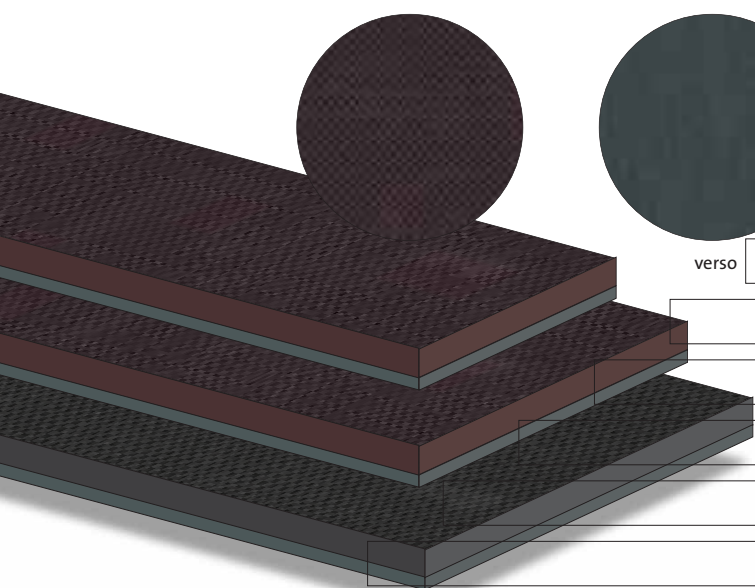

gum-top 1352.  

STREIFEN - STRIPES - STROKEN - BANDES DÉCOUPÉES

L= 57 cm

6

6 mm

0

schwarz
black
zwart
noir

1

bi-dur 1353.  

STREIFEN - STRIPES - STROKEN - BANDES DÉCOUPÉES

L= 62 cm

verso

6

6 mm

0

schwarz
black
zwart
noir