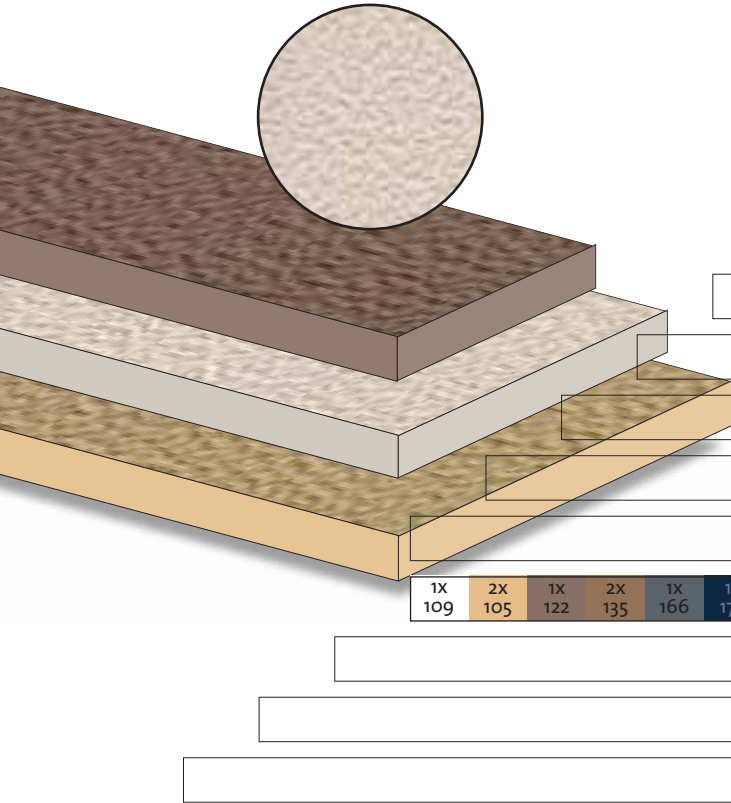

GESTANZTE ABSÄTZE UND STREIFEN CUTTED HEELS AND STRIPES GESTANSTE HAKKEN EN STROKEN TALONS ET BANDES DÉCOUPÉES

crepina soft 1356.     10

STREIFEN - STRIPES - STROKEN - BANDES DÉCOUPÉES

L= 46 cm

crepina hard 1357.     10

STREIFEN - STRIPES - STROKEN - BANDES DÉCOUPÉES

L= 46 cm

1X 109 2X 105 1X 122 2X 135 1X 166 1X 178 2X 187 1X 189 1X 198

 6
6 mm
 in 16 Farben
all 16 colours
alle 16 kleuren
toutes les 16 couleurs

	30	30 mm	•
	40	40 mm	•
	50	50 mm	•
	60	60 mm	•
	70	70 mm	•
	70	70 mm	*
	80	80 mm	•
	90	90 mm	•
	99	100 mm	•