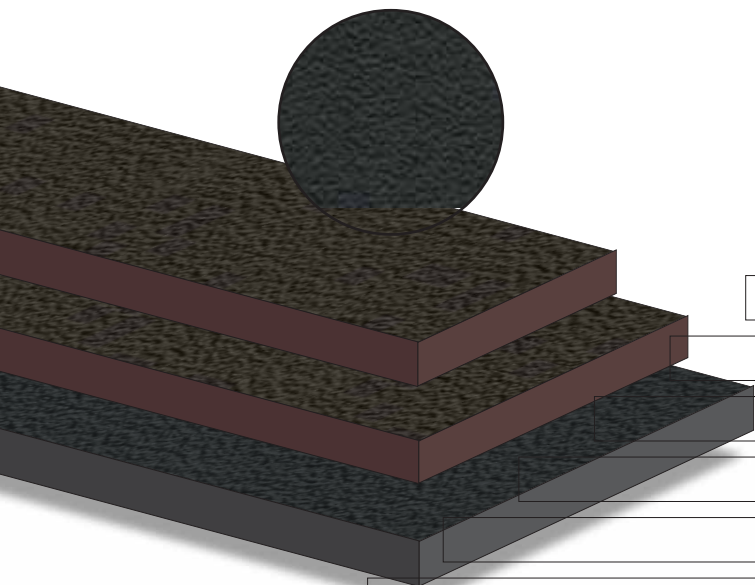

STREIFEN - STRIPES - STROKEN - BANDES DÉCOUPÉES

L= 46 cm

1X 109 2X 105 1X 122 2X 135 1X 166 1X 178 2X 187 1X 189 1X 198

 6
6 mm
 in 16 Farben
all 16 colours
alle 16 kleuren
toutes les 16 couleurs

	30	30 mm	•
	40	40 mm	•
	50	50 mm	•
	60	60 mm	•
	70	70 mm	•
	70	70 mm	*
	80	80 mm	•
	90	90 mm	•
	99	100 mm	•

gum-top 1352.  

STREIFEN - STRIPES - STROKEN - BANDES DÉCOUPÉES

L= 57 cm

6

6 mm

0

schwarz
black
zwart
noir

1