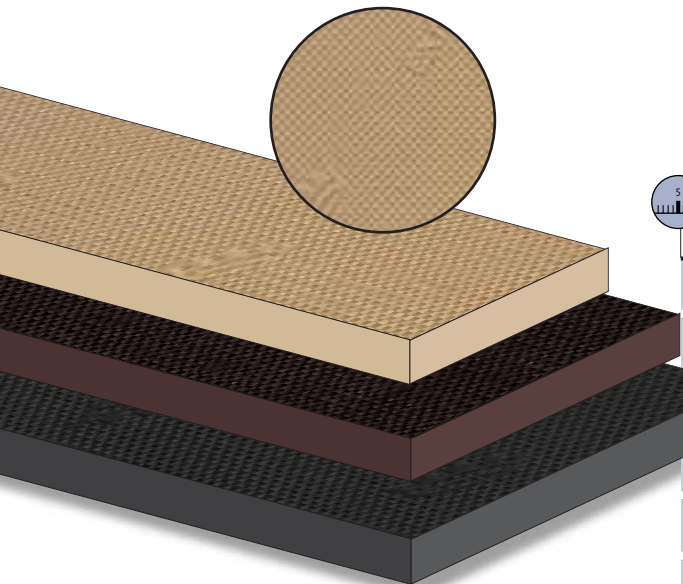

crown 1354.

STREIFEN - STRIPES - STROKEN - BANDES DÉCOUPÉES

L= 50 cm

	6	8	9
	6 mm	8 mm	10 mm

	0	1	4	1	1
	schwarz black zwart noir	braun brown bruin brun	beige beige beige beige	braun brown bruin brun	braun brown bruin brun

30	30 mm	•	•	•	•	•
40	40 mm	•	•	•	•	•
50	50 mm	•	•	•	•	•
60	60 mm	•	•	•	•	•
70	70 mm	•	•	•	•	•
80	80 mm	•	•	•	•	•
90	90 mm	•	•	•	•	•
99	100 mm	•	•	•	•	•

diamant neutral 1350.

STREIFEN - STRIPES - STROKEN - BANDES DÉCOUPÉES

L= 50 cm

	6
	6 mm

	0	1
	schwarz black zwart noir	braun brown bruin brun

<input type="text"/>	30	30 mm	•	•
<input type="text"/>	40	40 mm	•	•
<input type="text"/>	50	50 mm	•	•
<input type="text"/>	60	60 mm	•	•
<input type="text"/>	70	70 mm	•	•
<input type="text"/>	80	80 mm	•	•
<input type="text"/>	90	90 mm	•	•
<input type="text"/>	99	100 mm	•	•

STREIFEN - STRIPES - STROKEN - BANDES DÉCOUPÉES

L= 46 cm

1X 109 2X 105 1X 122 2X 135 1X 166 1X 178 2X 187 1X 189 1X 198

 6
6 mm
 in 16 Farben
all 16 colours
alle 16 kleuren
toutes les 16 couleurs

	30	30 mm	•
	40	40 mm	•
	50	50 mm	•
	60	60 mm	•
	70	70 mm	•
	70	70 mm	*
	80	80 mm	•
	90	90 mm	•
	99	100 mm	•