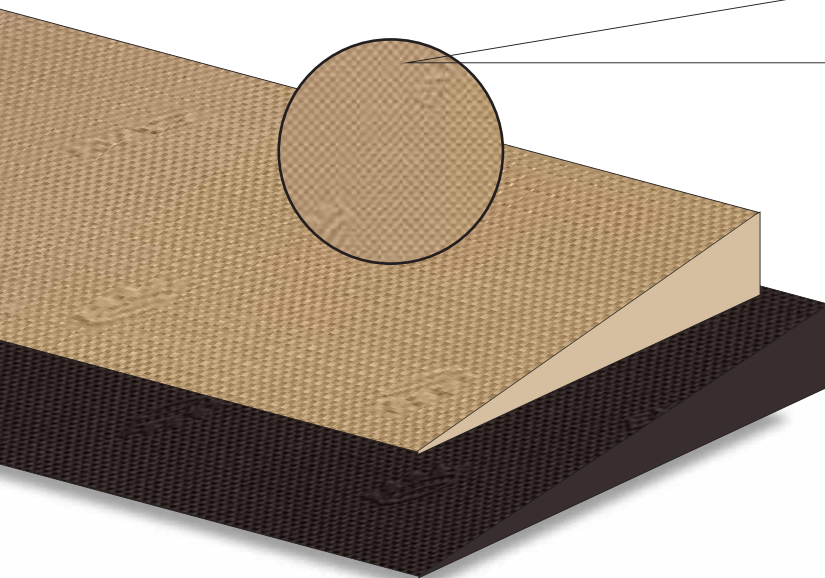

## tress 1410.

ZEHE - TOE - TEEN - ORTEIL

L=100 cm

		0	1	4
		schwarz black zwart noir	braun brown bruin brun	beige beige beige beige
33	3 x 35 mm		•	
44	4 x 40 mm	•	•	•

## crown 1421.

ABSATZ - HEEL - HAK - TALON

L=100 cm

		0	1	4
		schwarz black zwart noir	braun brown bruin brun	beige beige beige beige
05	10 x 50 mm	•	•	•
06	10 x 60 mm	•	•	

KEILSTREIFEN  
RUBBER STRIPES  
SCHUINE STROKEN  
BANDES BISEAUTES

crepina 1431.

ABSATZ - HEEL - HAK - TALON

L=100 cm

	in 5 Farben all 5 colours alle 5 kleuren les 5 couleurs	
05	10 x 50 mm	•
06	10 x 60 mm	•

crepina

105	109	135	146	181
hellbeige light beige lichtbeige beige clair	weiß white wit blanc	beige beige beige beige	dunkelbraun dark brown donkerbruin brun foncé	schwarz black zwart noir

strong 1441.

ABSATZ - HEEL - HAK - TALON

L=90 cm

	1 braun brown bruin brun	
56	15 x 60 mm	•