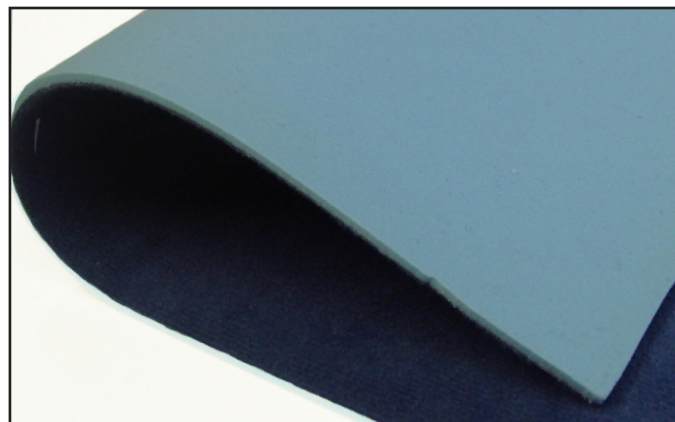

PPT ULTRALUX

Het beste schokabsorberende product in de orthopedische markt is nu ook verkrijgbaar met een suède bekleedingsmateriaal. Door het combineren van de PPT met een bekleedingsmateriaal kan het direct gebruikt worden in de productie van uw zolen en/of schoenen waardoor men meer tijd bespaart. Verder wordt de slijtvastheid en scheurbestendigheid van PPT fel verbeterd door het te combineren met dit bekleedingsmateriaal.

La meilleure matière absorbant de choc au marché orthopédique est maintenant aussi disponible avec un recouvrement en suède. En combinant le PPT avec un recouvrement on peut l'utiliser directement dans la production de vos semelles et chaussures ce qui économise du temps. Ensuite la qualité de résistance à l'usure et déchirure est amélioré énormément.