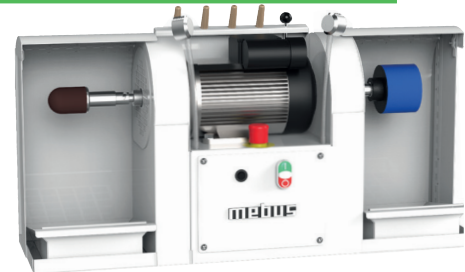

PODO 20

Breite: 430mm
Tiefe: 360mm
Höhe: 400mm

Kleine Tischschleifmaschine mit einem Bajonettverschluss, Exhaustor und Filtersack.

PODO 30

Breite: 850mm
Tiefe: 260mm
Höhe: 460mm

Tischschleifmaschine für 2 Armaturen, Exhaustor und Filtersack. Die Podo 30 ist optional auch höhenverstellbar und mit LED Beleuchtung lieferbar.

PODO 100

Breite: 500mm
Tiefe: 655mm
Höhe: 1635mm

Schleifmaschine mit Bajonettverschluss für Armaturen links, Schleifband 100 mm breit, Bohrfutter rechts für Schleifwerkzeuge. Die PODO 100 hat eine sehr gute integrierte Absaugung und kann optional mit Bimsmotor bestellt werden.

PODO 700

Breite: 700mm
Tiefe: 600mm
Höhe: 1330mm

Eine Arbeitsstation mit eingebauter Podo 20 inkl. Exhaustor und Filtersack sowie einer herausziehbaren Einstreichfläche mit integrierter Absaugung (Exhaustor Gr. I mit Aktivkohlefilter). Die Podo 700 verfügt über 2 Staufächer im Unterbau und kann auf Wunsch mit einem Regalaufbau für Mini-Rollen bestellt werden.