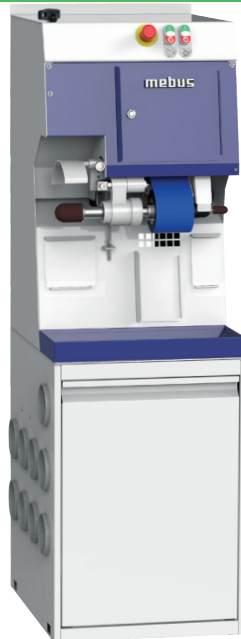

PODO 20

Breite: 430mm
Tiefe: 360mm
Höhe: 400mm

Kleine Tischschleifmaschine mit einem Bajonettverschluss, Exhaustor und Filtersack.

PODO 30

Breite: 850mm
Tiefe: 260mm
Höhe: 460mm

Tischschleifmaschine für 2 Armaturen, Exhaustor und Filtersack. Die Podo 30 ist optional auch höhenverstellbar und mit LED Beleuchtung lieferbar.

PODO 100

Breite: 500mm
Tiefe: 655mm
Höhe: 1635mm

Schleifmaschine mit Bajonettverschluss für Armaturen links, Schleifband 100 mm breit, Bohrfutter rechts für Schleifwerkzeuge. Die PODO 100 hat eine sehr gute integrierte Absaugung und kann optional mit Bimsmotor bestellt werden.

PODO 700

Breite: 700mm
Tiefe: 600mm
Höhe: 1330mm

Eine Arbeitsstation mit eingebauter Podo 20 inkl. Exhaustor und Filtersack sowie einer herausziehbaren Einstreichfläche mit integrierter Absaugung (Exhaustor Gr. I mit Aktivkohlefilter). Die Podo 700 verfügt über 2 Staufächer im Unterbau und kann auf Wunsch mit einem Regalaufbau für Mini-Rollen bestellt werden.