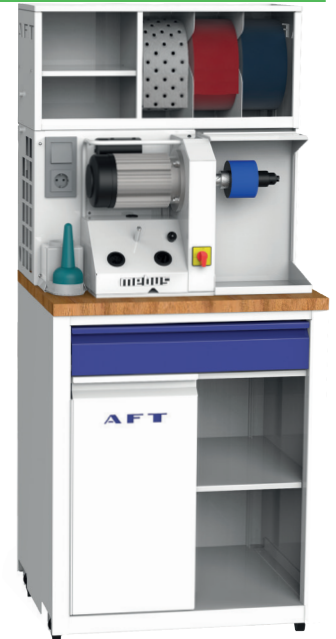

PODO 20

Breite: 430mm
Tiefe: 360mm
Höhe: 400mm

Kleine Tischschleifmaschine mit einem Bajonettverschluss, Exhaustor und Filtersack.

PODO 30

Breite: 850mm
Tiefe: 260mm
Höhe: 460mm

Tischschleifmaschine für 2 Armaturen, Exhaustor und Filtersack. Die Podo 30 ist optional auch höhenverstellbar und mit LED Beleuchtung lieferbar.

PODO 100

Breite: 500mm
Tiefe: 655mm
Höhe: 1635mm

Schleifmaschine mit Bajonettverschluss für Armaturen links, Schleifband 100 mm breit, Bohrfutter rechts für Schleifwerkzeuge. Die PODO 100 hat eine sehr gute integrierte Absaugung und kann optional mit Bimsmotor bestellt werden.

PODO 700

Breite: 700mm
Tiefe: 600mm
Höhe: 1330mm

Eine Arbeitsstation mit eingebauter Podo 20 inkl. Exhaustor und Filtersack sowie einer herausziehbaren Einstreichfläche mit integrierter Absaugung (Exhaustor Gr. I mit Aktivkohlefilter). Die Podo 700 verfügt über 2 Staufächer im Unterbau und kann auf Wunsch mit einem Regalaufbau für Mini-Rollen bestellt werden.