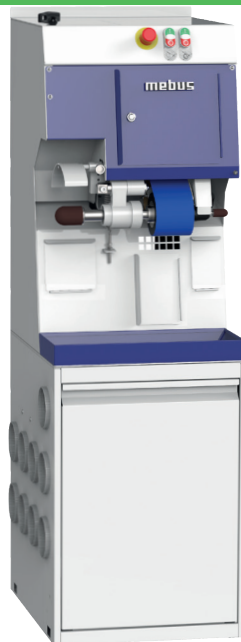

PODO 20

breedte: 430mm
diepte: 360mm
hoogte: 400mm

Kleine slijpmachine met één bajonetaansluiting, afzuiging en filterzak.

PODO 30

breedte: 850mm
diepte: 260mm
hoogte: 460mm

Slijpmachine, 2 bajonetaansluitingen en afzuiging met filterzak. De podo 30 is optioneel in hoogte verstelbaar en beschikt over een LED verlichting optie.

PODO 100

breedte: 500mm
diepte: 655mm
hoogte: 1635mm

Slijpmachine met bajonet voor hulpstukken links, schuurband 100 mm breed, boorkop rechts voor bvb. schuurkop met een zeer performante geïntegreerde afzuiging. De podo 100 heeft als optie een ponceuze motor.

PODO 700

breedte: 700mm
diepte: 600mm
hoogte: 1330mm

Een werkstation met ingebouwde Podo 20, afzuiging en filterzak. Een uitschuifbaar werkblad met geïntegreerde afzuiging (afzuiging Gr. I actieve koolstof filter). De podo 700 beschikt ook over een kast met 2 opbergvakken. Als optie heeft de podo 700 een mini-rol houder.