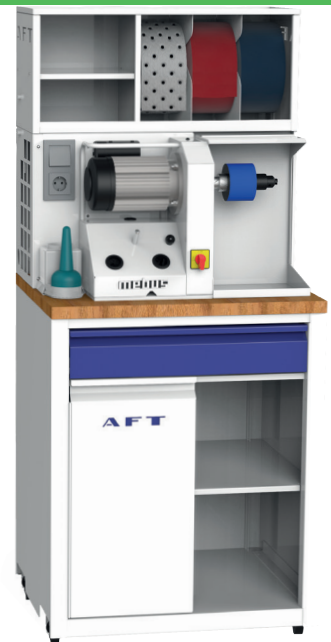

PODO 20

breedte: 430mm
diepte: 360mm
hoogte: 400mm

Kleine slijpmachine met één bajonetaansluiting, afzuiging en filterzak.

PODO 30

breedte: 850mm
diepte: 260mm
hoogte: 460mm

Slijpmachine, 2 bajonetaansluitingen en afzuiging met filterzak. De podo 30 is optioneel in hoogte verstelbaar en beschikt over een LED verlichting optie.

PODO 100

breedte: 500mm
diepte: 655mm
hoogte: 1635mm

Slijpmachine met bajonet voor hulpstukken links, schuurband 100 mm breed, boorkop rechts voor bvb. schuurkop met een zeer performante geïntegreerde afzuiging. De podo 100 heeft als optie een ponceuze motor.

PODO 700

breedte: 700mm
diepte: 600mm
hoogte: 1330mm

Een werkstation met ingebouwde Podo 20, afzuiging en filterzak. Een uitschuifbaar werkblad met geïntegreerde afzuiging (afzuiging Gr. I actieve koolstof filter). De podo 700 beschikt ook over een kast met 2 opbergvakken. Als optie heeft de podo 700 een mini-rol houder.