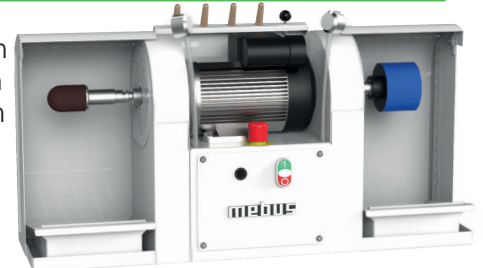

PODO 20

breedte: 430mm
diepte: 360mm
hoogte: 400mm

Kleine slijpmachine met één bajonetaansluiting, afzuiging en filterzak.

PODO 30

breedte: 850mm
diepte: 260mm
hoogte: 460mm

Slijpmachine, 2 bajonetaansluitingen en afzuiging met filterzak. De podo 30 is optioneel in hoogte verstelbaar en beschikt over een LED verlichting optie.

PODO 100

breedte: 500mm
diepte: 655mm
hoogte: 1635mm

Slijpmachine met bajonet voor hulpstukken links, schuurband 100 mm breed, boorkop rechts voor bvb. schuurkop met een zeer performante geïntegreerde afzuiging. De podo 100 heeft als optie een ponceuze motor.

PODO 700

breedte: 700mm
diepte: 600mm
hoogte: 1330mm

Een werkstation met ingebouwde Podo 20, afzuiging en filterzak. Een uitschuifbaar werkblad met geïntegreerde afzuiging (afzuiging Gr. I actieve koolstof filter). De podo 700 beschikt ook over een kast met 2 opbergvakken. Als optie heeft de podo 700 een mini-rol houder.