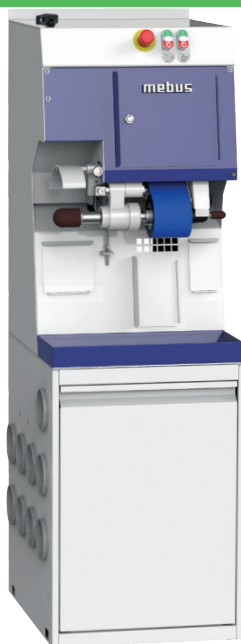

## PODO 20

largeur: 430mm  
profondeur: 360mm  
hauteur: 400mm

Un petit banc d'appoint avec une baionette, aspirateur et sac filtrant.

## PODO 30

largeur: 850mm  
profondeur: 260mm  
hauteur: 460mm

Un banc d'appoint avec 2 baionettes pour des outils, 2 aspirateurs et un sac filtrant. Optionnellement le Podo 30 est réglable en hauteur à l'électricité et il offre la possibilité de l'éclairage LED.

## PODO 100

largeur: 500mm  
profondeur: 655mm  
hauteur: 1635mm

Une machine à verrer avec une baionette pour des outils à verrer, une bande sans fin 100mm, des outils à percer pour p.e porte-capuchon, une aspiration intégrée puissante. Le Podo 100 a optionnellement un moteur de ponceuse.

## PODO 700

largeur: 700mm  
profondeur: 600mm  
hauteur: 1330mm

Un station de travail avec un banc d'appoint Podo 20 incorporé avec aspirateur et sac filtrant, des dessus de table coulissante avec aspiration intégrées, une aspirateur Gr.I avec filtre à charbon actif. Le podo 700 a aussi un bâti avec 2 compartiments. Optionnellement le Podo 700 a un présentoir pour tissus sur mini rouleaux.