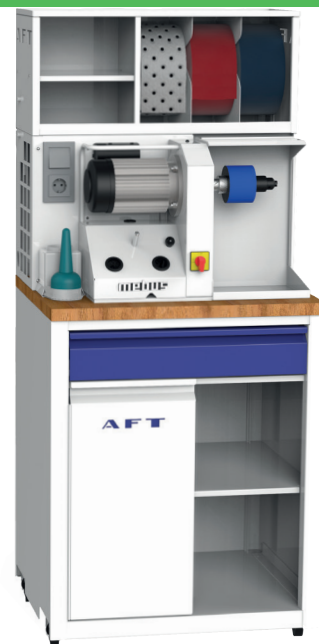

## PODO 20

largeur: 430mm  
profondeur: 360mm  
hauteur: 400mm

Un petit banc d'appoint avec une baionette, aspirateur et sac filtrant.

## PODO 30

largeur: 850mm  
profondeur: 260mm  
hauteur: 460mm

Un banc d'appoint avec 2 baionettes pour des outils, 2 aspirateurs et un sac filtrant. Optionnellement le Podo 30 est réglable en hauteur à l'électricité et il offre la possibilité de l'éclairage LED.

## PODO 100

largeur: 500mm  
profondeur: 655mm  
hauteur: 1635mm

Une machine à verrer avec une baionette pour des outils à verrer, une bande sans fin 100mm, des outils à percer pour p.e porte-capuchon, une aspiration intégrée puissante. Le Podo 100 a optionnellement un moteur de ponceuse.

## PODO 700

largeur: 700mm  
profondeur: 600mm  
hauteur: 1330mm

Un station de travail avec un banc d'appoint Podo 20 incorporé avec aspirateur et sac filtrant, des dessus de table coulissante avec aspiration intégrées, une aspirateur Gr.I avec filtre à charbon actif. Le podo 700 a aussi un bâti avec 2 compartiments. Optionnellement le Podo 700 a un présentoir pour tissus sur mini rouleaux.