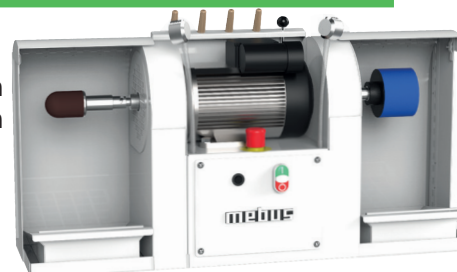

## PODO 20

largeur: 430mm  
profondeur: 360mm  
hauteur: 400mm

Un petit banc d'appoint avec une baionette, aspirateur et sac filtrant.

## PODO 30

largeur: 850mm  
profondeur: 260mm  
hauteur: 460mm

Un banc d'appoint avec 2 baionettes pour des outils, 2 aspirateurs et un sac filtrant. Optionnellement le Podo 30 est réglable en hauteur à l'électricité et il offre la possibilité de l'éclairage LED.

## PODO 100

largeur: 500mm  
profondeur: 655mm  
hauteur: 1635mm

Une machine à verrer avec une baionette pour des outils à verrer, une bande sans fin 100mm, des outils à percer pour p.e porte-capuchon, une aspiration intégrée puissante. Le Podo 100 a optionnellement un moteur de ponceuse.

## PODO 700

largeur: 700mm  
profondeur: 600mm  
hauteur: 1330mm

Un station de travail avec un banc d'appoint Podo 20 incorporé avec aspirateur et sac filtrant, des dessus de table coulissante avec aspiration intégrées, une aspirateur Gr.I avec filtre à charbon actif. Le podo 700 a aussi un bâti avec 2 compartiments. Optionnellement le Podo 700 a un présentoir pour tissus sur mini rouleaux.